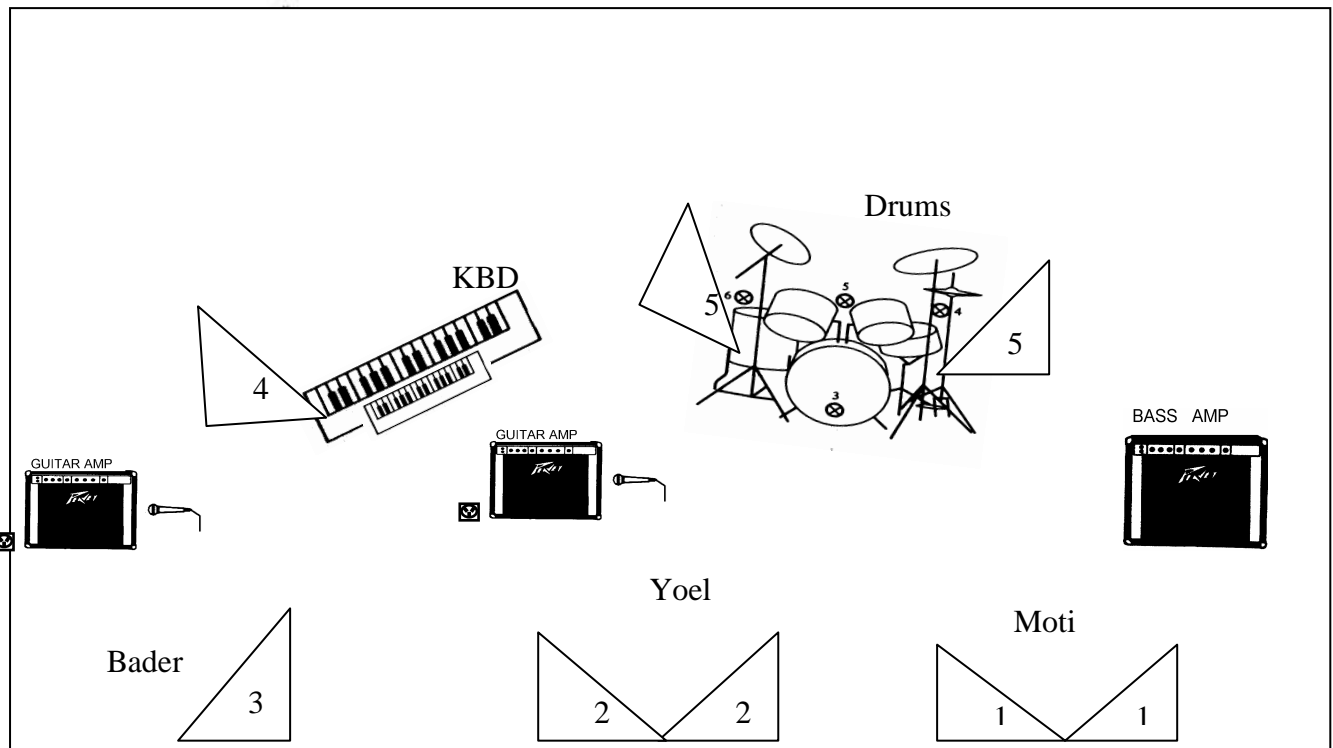

**מפרט סיקסטיו - קלידים + אקוסטיות**

<b>Ch #</b>	<b>Instrumnt</b>	<b>Mic</b>	<b>Insert</b>	<b>Stand</b>
1.	BD	AKG D112	Gate+Comp	Short
2.	Snare	SM57	Gate+Comp	LP
3.	HiHat	SM81, e614, CK1		short
4.	Tom1	E604, B98	Gate	clip
5.	Floor1	E604, B98	Gate	
6.	Floor2	E604, B98	Gate	clip
7.	OH Left	E614 , C1000, SM81		Long
8.	OH Right	E614 , C1000, SM81		Long
9.	Bass	Active DI	Compressor	
10.	Elec GTR Bader	57		Short
11.	Elec GTR Yoel	57		Short
12.	KBD Left	DI		
13.	KBD Right	DI		
14.	KBD Mono	DI		
15.	Acoustic GTR Bader	DI	Compressor	
16.	Split			
17.	Acoustic GTR Yoel	DI	Compressor	
18.	Split			
19.	<b>Voc Drums</b>	<i>Beta 57</i>		Long
20.	<b>split</b>			
21.	<b>Voc Bader</b>	<i>58</i>		
22.	<b>split</b>			
23.	<b>Voc Yoel</b>	Beta57	Compressor	Long
24.	<b>split</b>			
25.	<b>Voc Moti</b>	Beta57	Compressor	Long
26.	<b>split</b>			

## Stage Plot

שליחות מוניטור :

1. Moti
2. Yoel
3. Bader
4. KBD Eyal
5. Drums Z'an